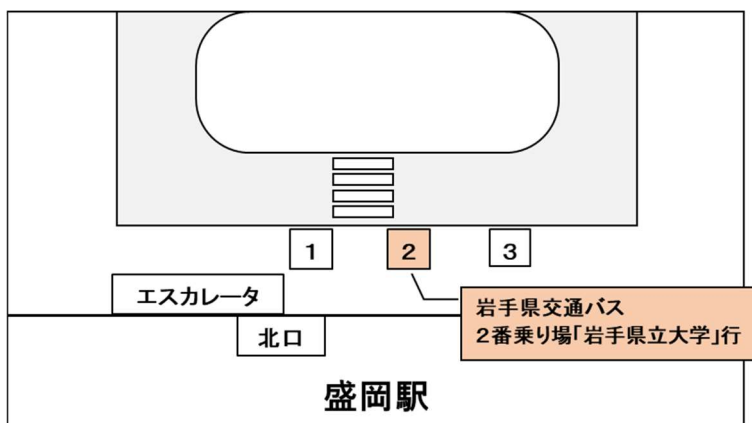

※鉄道および飛行機、バス時刻はそれぞれ運行会社にご確認ください。
終点のバス停「岩手県立大学」で下車
※バス停「岩手県立大学入り口」の次のバス停ですご注意ください。

■自動車

■関連リンク

最新の時刻表、交通情報等は交通各社のホームページでご確認ください

➢【路線バス】[岩手県交通](#)

盛岡駅東口 岩手県交通バス「2番」乗り場から「岩手県立大学行」に乗車。

「岩手県立大学」にて下車(約30分)。

※「岩手県立大学入り口」の次が終点「岩手県立大学」です。