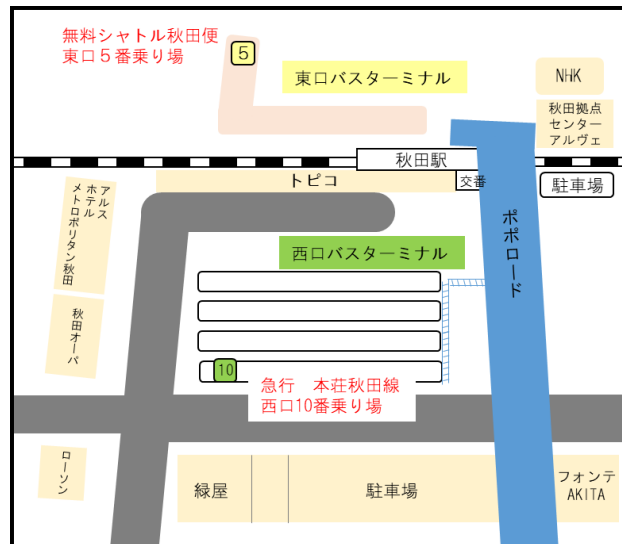

秋田駅バス乗り場案内

①秋田駅発 無料シャトル秋田便 東口5番乗り場

※無料シャトル秋田便

本荘キャンパス行き 8:00 発

②秋田駅発 急行 本荘秋田線 西口10番乗り場

※急行 本荘秋田線

秋田駅前→羽後本荘駅前 890円